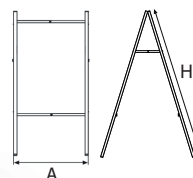

BLACK/WHITE	F.TO	POSTER	ESTERNO HxLxD	PESO	CNTx1	PLT
cod. 100054~ BLACK	B1	cm 70x100	cm 116x74x85	Kg 11,3 ca.	cm 79x11x123	10
cod. 100055~ WHITE	B1	cm 70x100	cm 116x74x85	Kg 11,3 ca.	cm 79x11x123	10

MONO A-BOARD

MONO	F.TO	POSTER	ESTERNO HxLxD	PESO	CNTx1	PLT
cod. 100059	B1	cm 70x100	cm 116x73x85	Kg 5 ca.	cm 79x7x123	18

EASY GO

CAVALLETTO ULTRAPORTANTE

CAVALLETTI

Cavalletto monofacciale

Cavalletto bifacciale ultraportatile. Design unico si richiude su se stesso riducendo completamente il suo ingombro. Sui profili sono presenti i binari dove inserire i pannelli (NON inclusi). Si consiglia l'uso dei pannelli leggeri come forex o foam.

/ Dettaglio prodotto

- Completamente richiudibile
- Materiale alluminio
- Dimensioni 132x6.5x11 cm (chiuso)
- Colore argento
- Spessore max Pannelli 6 mm (non inclusi)
- Formato disponibile B1 70x100 cm
- Imballo singolo
- Pannelli non inclusi